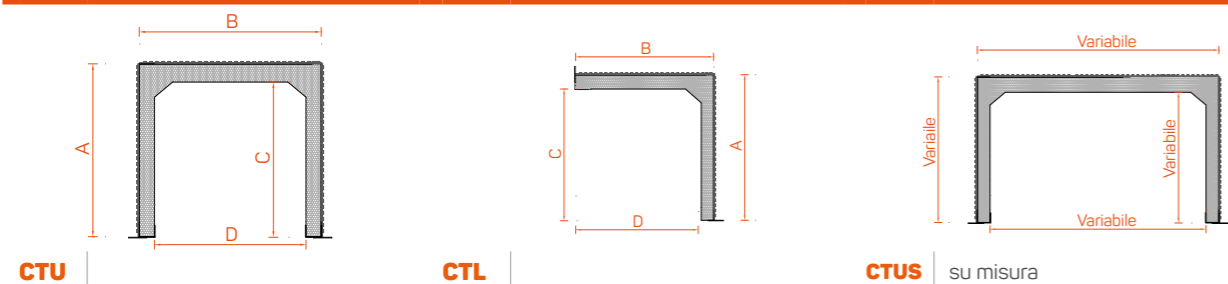

Il copritubo è pronto per ricevere l'intonaco o qualsiasi tipo di rivestimento, il Policon® infatti è già pre-spruzzato in cemento e viene fornito in barre da 3 m o da 1,5 m.

Disponibile in diverse misure e tipologie standard, adatto per l'applicazione verticale e orizzontale. Correlato di zanchette per il fissaggio al muro. Il Policon è in EPS bianco + spruzzatura in cemento.

Applicabile anche su canne fumarie con fumi che non superano gli 80°, previa protezione della canna fumaria con lana di roccia.

TIPOLOGIE STANDARD

DETTAGLI E FINITURA STANDARD

1. copritubo in EPS bianco o grigio
2. spruzzatura con rasante plastico
3. profilo in alluminio per fissaggio a muro

DETTAGLI E FINITURA OPTIONAL

- botola di ispezione
- tappo laterale

+ PLUS DI PRODOTTO

MODELLO	A	B	C	D
CTU 18	18,5	18,5	15,5	15
CTU 24R	21	24	18	20
CTU 30R	21	30	18	24
CTU 35R	21	35	18	29
CTL 24	24,5	24	22	20
CTL 30	28	30	25	24
CTL 35	28,5	35	25,5	29
CTL 18	18,5	18,5	15,5	15
CTL 24	24	24	22	22
CTL 28	28	28	25	25