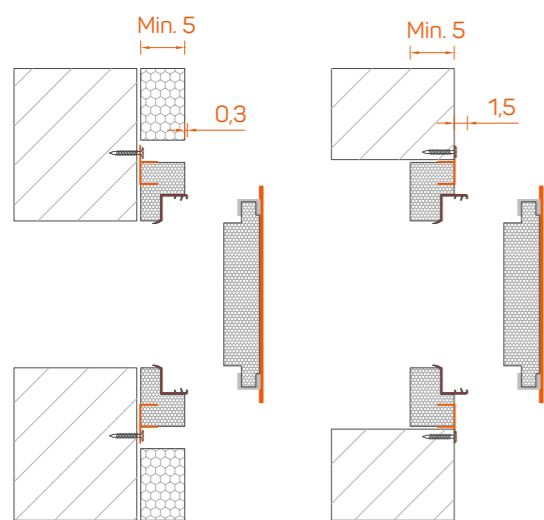

INCOVAR[®]

CASSONETTI PER SISTEMI OSCURANTI

CHIUDI® IL COPRIVANO STANDARD E SU MISURA

**CONTINUITÀ TERMICA IN PRESENZA
DI CAPPOTTI SU VANI TECNICI?
FACILE CON CHIUDI!**

**MINIMAL
SISTEMA
BREVETTATO DI
CHIUSURA**

MONTAGGIO CHIUDI

su muratura
con cappotto

SU MISURA

Grazie al profilo in pvc con guarnizione a tenuta il Chiudi è facile da installare sia su murature con cappotto, che su murature "tradizionali".

Estremamente facile da ispezionare il Chiudi può prevedere due tipologie di aperture una con l'utilizzo di un utensile (pinza) quando si monta all'esterno. O in caso di installazione all'interno con l'ausilio di maniglietta.

+ PLUS DI PRODOTTO

La maniglietta che garantisce l'apertura è presente da un solo lato, di colore bianco ed eventualmente tintegegiabile

SOLUZIONE CON MANIGLIETTA

prodotto tintegegiabile

SOLUZIONE CON POMELLO apertura con l'ausilio di un utensile

prodotto tintegegiabile

\\ MISURE VANO \\ SOLUZIONI REALIZZABILI PER IL CHIUDI

30X30

30X40

30X50

SU MISURA

40
INCOVAR[®]
CASSONETTI PER SISTEMI OSCURANTI

CONSORZIO
LEGNOLEGNO